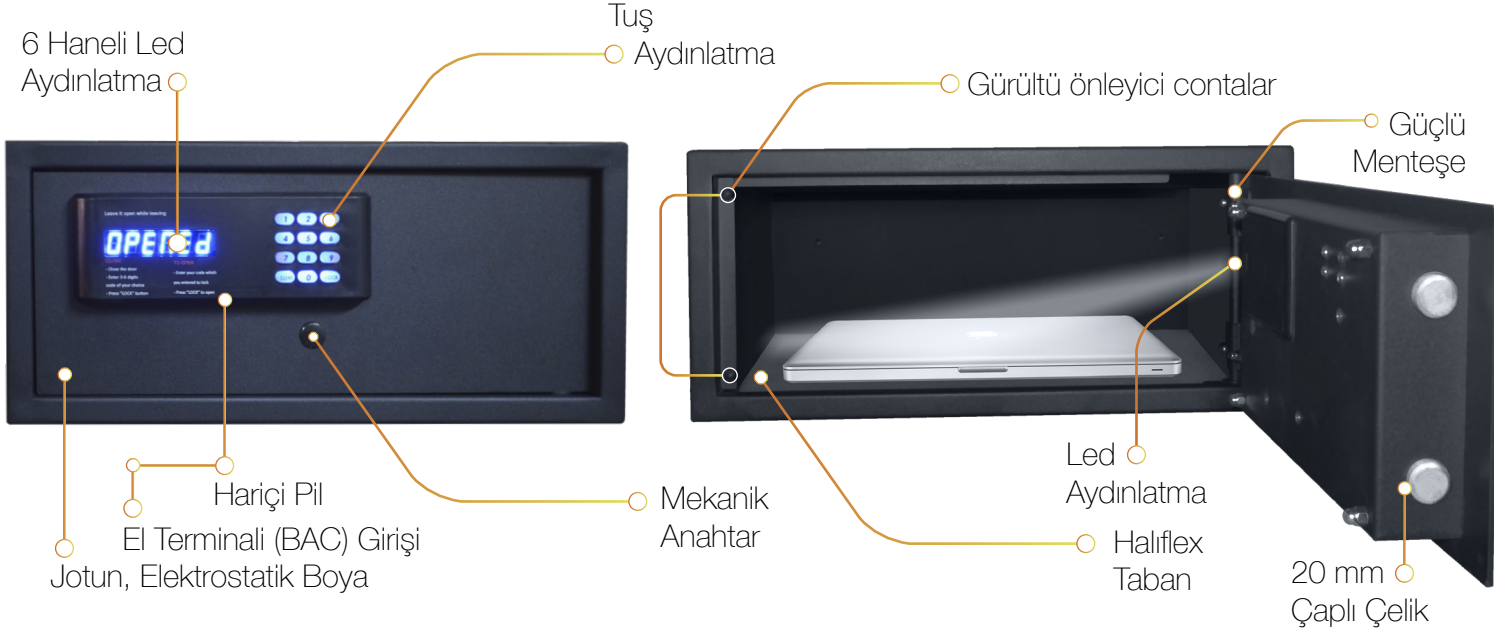

Oda Kasası

- 1000 Kayıt Kapasitesi
- Tuş takımı Aydınlatma
- 3-6 Haneli Şifre Tanımlama
- 17" Laptop Alma Kapasitesi
- El Terminali Bağlantısı (BAC)
- Kurşun İçermez Boya
- 2x20mm Kilitleme Pimleri
- Zemin Halısı
- 4xAA Alkalin Pil